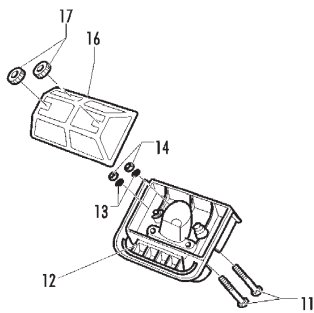

FIGURE 3

FIGURE 4

FIGURE 2