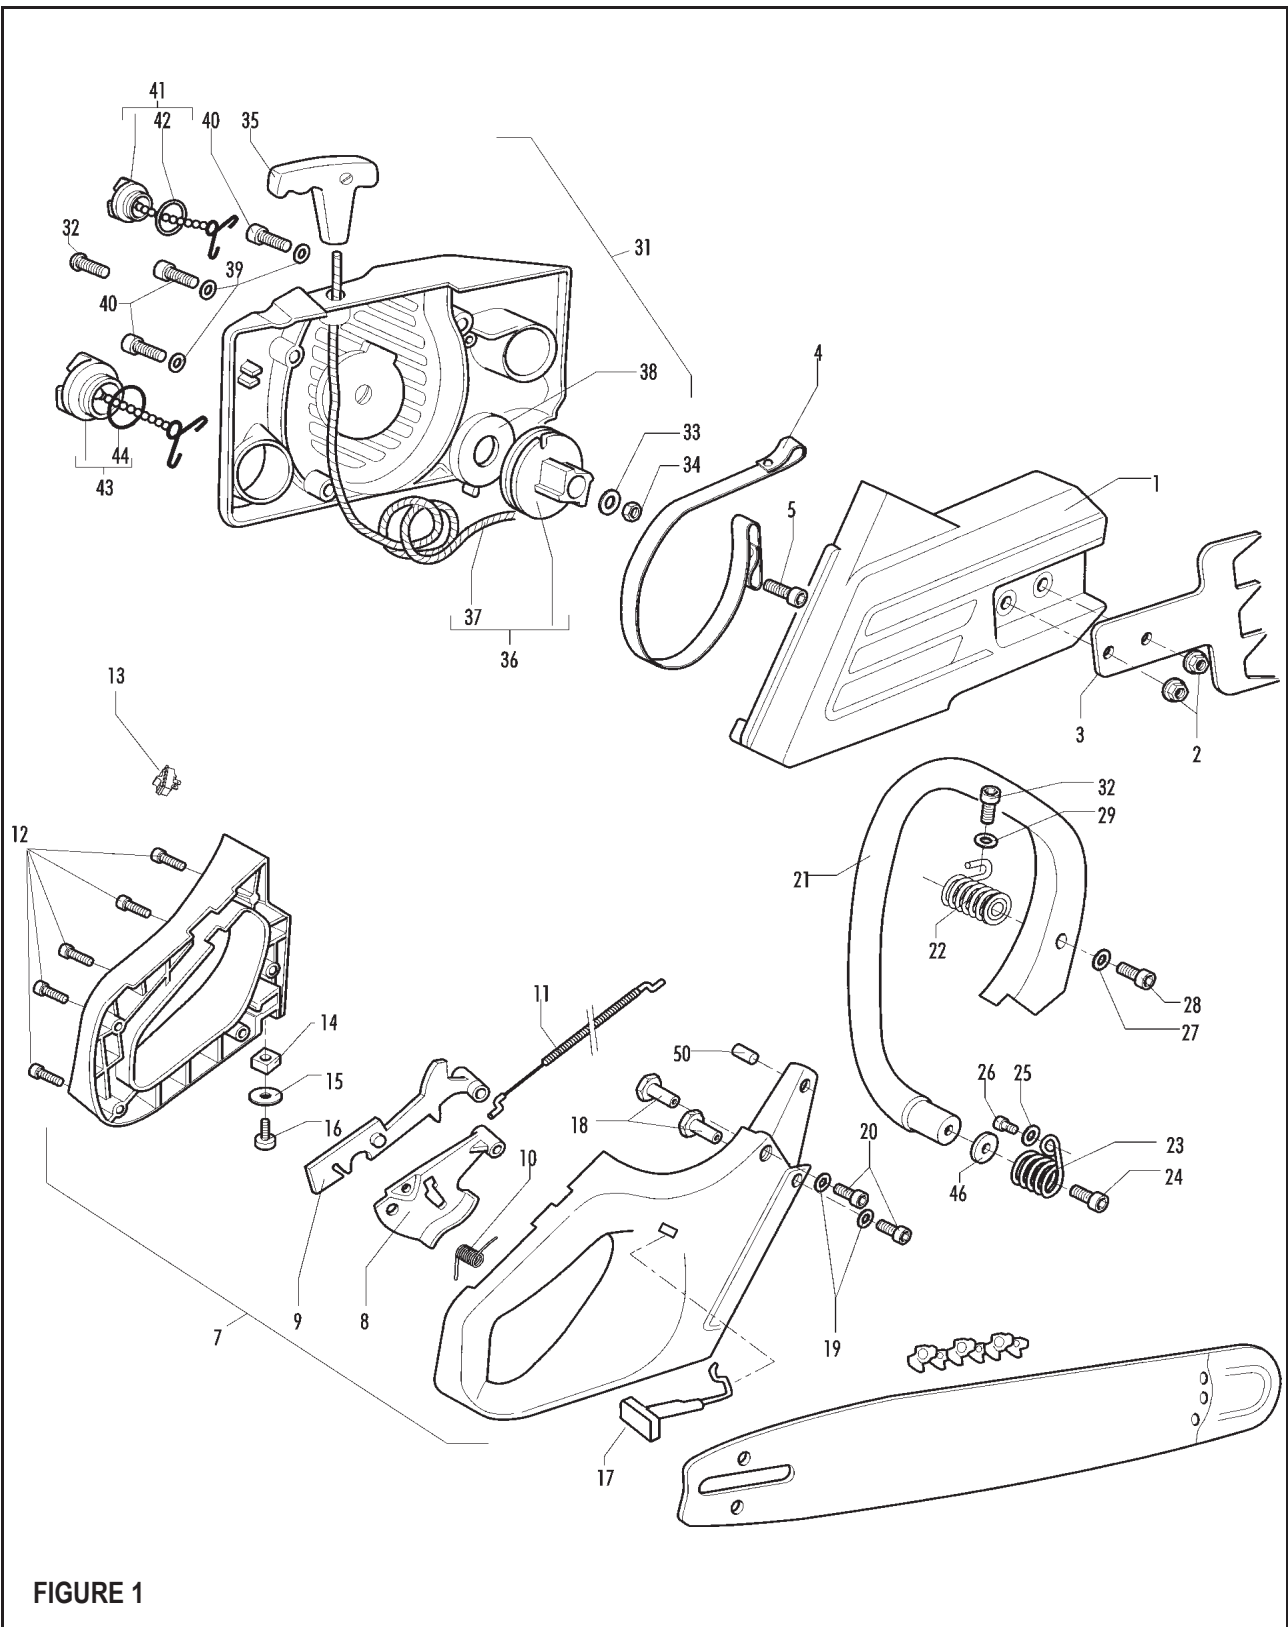

FIGURE 1

Item	P/N McC	P/N ELX	Qty	DESCRIPTION

Item	P/N McC	P/N ELX	Qty	DESCRIPTION

FIGURE 1

C 1	248438	538248438	1	kit clutch cover
A 2	227762	538227762	2	nut M8
C 3	241992	538241992	1	spiked bumper
B 4	235073	538235073	1	band brake
5	235812	538235812	1	special brake screw
C 7	243027	538243027	1	rear handle assy
C 8	• 240301	538240301	1	throttle trigger
C 9	• 240302	538240302	1	safety trigger
10	• 240303	538240303	1	throttle trigger spring
C 11	• 240367	538240367	1	throttle cable assy
12	• 240862	538240862	5	screw 4x18
C 13	• 242439	538242439	1	switch
14	229524	538229524	1	nut M5
15	227259	538227259	1	washer
16	240845	538240845	1	screw
C 17	243025	538243025	1	choke knob assy
18	240315	538240315	2	nut
19	235248	538235248	2	washer M5
20	235802	538235802	2	screw M5x14
21	240281	538240281	1	front handle
B 22	241231	538241231	1	spring (40cc)
B 22	240289	538240289	1	spring (46cc)
B 23	240285	538240285	1	spring
24	240354	538240354	1	screw 6x30
25	235248	538235248	1	washer M5
26	235802	538235802	1	screw M5x14
27	235248	538235248	1	washer M5
28	235803	538235803	1	screw M5x25
29	227259	538227259	1	washer
30	235802	538235802	1	screw M5x14
C 31	241854	538241854	1	starter assy
32	• 240316	538240316	1	screw M5x35
33	• 240921	538240921	1	washer
34	• 229208	538229208	1	nut M5
35	• 240884	538240884	1	starter handle
B 36	• 235372	538235372	1	pulley and rope
A 37	•• 235042	538235042	1	rope
B 38	• 235040	538235040	1	spring
39	235248	538235248	3	washer M5
40	236997	538236997	3	M5x30 screw
B 41	240866	538240866	1	oil cap assy
C 42	• 235511	538235511	1	O-ring (oil cap)
B 43	240865	538240865	1	fuel cap assy
C 44	• 235510	538235510	1	O-ring (fuel cap)
46	236934	538236934	1	washer
50	240323	538240323	1	spacer

A=ALTA ROTAZIONE
B=MEDIA ROTAZIONE
C=ALTA ROTAZIONE
NUOVI CODICI

A=HIGH MOVING
B=MEDIUM MOVING
C=SLOW MOVING
NEW P. NUMBERS

A=HAUTE DEMANDE
B=MOYENNE DEMANDE
C=BASSE DEMANDE
NOUVELLES REFERENCES

A=GROBE NACHFRAGE
B=MITTELMAESSIGE
C=WENIGE NACHFRAGE
NEU CODEX