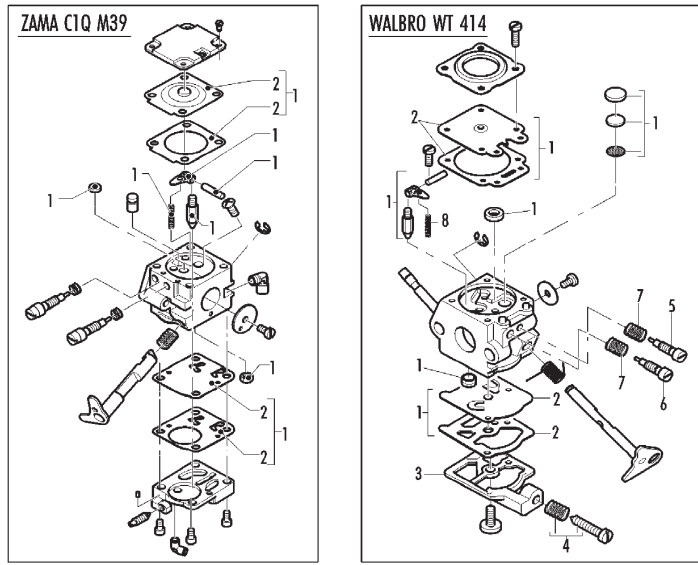

FIGURE 4

FIGURE 2