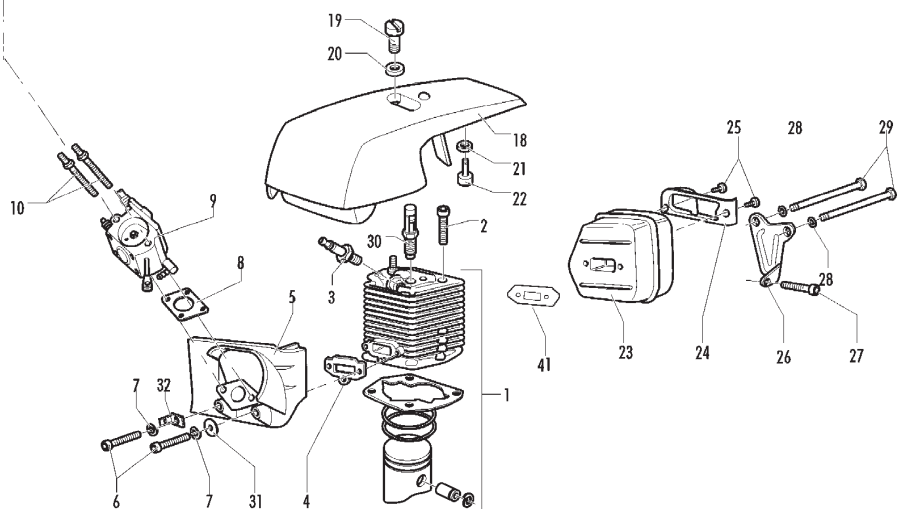

FIGURE 3

FIGURE 4

FIGURE 2